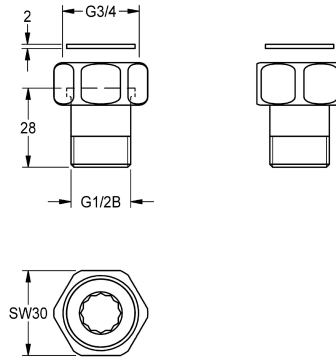

## KWC

DN 15 screw connection

Modell-Linie: SPARE-PARTS-GENER. | ACSV2001

Aksesoria i elementy funkcyjne | Części zamienne do armatur umywalkowych

### KWC-No.

**2000105938**

Złącze przyłączeniowe

Złącza DN 15, z tulejką, nakrętką mocującą i uszczelką. Korpus mosiężny polerowany, powłoka chromowana.

### Dane techniczne

Pojemność

1

Ilość uom

Sztuki